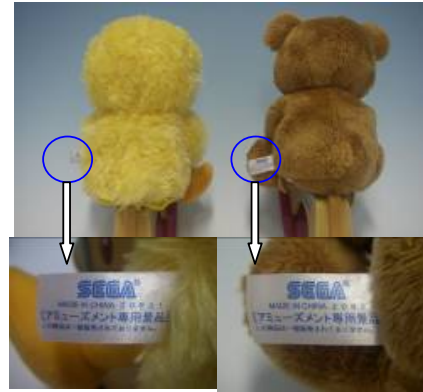

つきましては、お客様に安心してお使いいただく為、下記要領にて良品に交換をさせていただきます。

対象商品をご愛用のお客様には、大変なご心配とご迷惑をお掛け致します事を深くお詫び申し上げます。今後は品質管理を徹底し、再発防止に努める所存でございます。

なお、商品に使用しているキャラクターの著作権者様には、本件に関して一切責任はございません。

-記-

【対象商品】Suzy's Zooハイクオリティゆらゆら木馬ぬいぐるみ(下記2種)

ウィッツイー ブーフ 白地に青文字のタグが付いた商品が対象となります。

【交換済み商品】交換させていただきます良品は、緑地に白文字のタグとなっております。

下記タグの付いた商品は、良品となっておりますので引き続きご使用ください。

【発送方法】

下記送付先まで「送料受取人払い(着払い)」により対象商品をお送り下さい。

※送り状の控えは良品が戻ってくるまでお手元に保管下さい。

※電池をお使いいただいている場合、必ず電池を取り外してお送り下さい。