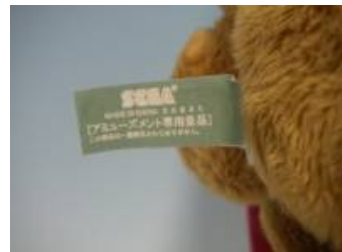

つきましては、お客様に安心してお使いいただく為、下記要領にて良品に交換をさせていただきます。

対象商品をご愛用のお客様には、大変なご心配とご迷惑をお掛け致します事を深くお詫び申し上げます。今後は品質管理を徹底し、再発防止に努める所存でございます。

なお、商品に使用しているキャラクターの著作権者様には、本件に関して一切責任はございません。

-記-

【対象商品】Suzy's Zooハイクオリティゆらゆら木馬ぬいぐるみ(下記2種)

ウィッツイー ブーフ 白地に青文字のタグが付いた商品が対象となります。

【交換済み商品】交換させていただきます良品は、緑地に白文字のタグとなっております。

下記タグの付いた商品は、良品となっておりますので引き続きご使用ください。

【発送方法】

下記送付先まで「送料受取人払い(着払い)」により対象商品をお送り下さい。

※送り状の控えは良品が戻ってくるまでお手元に保管下さい。

※電池をお使いいただいている場合、必ず電池を取り外してお送り下さい。