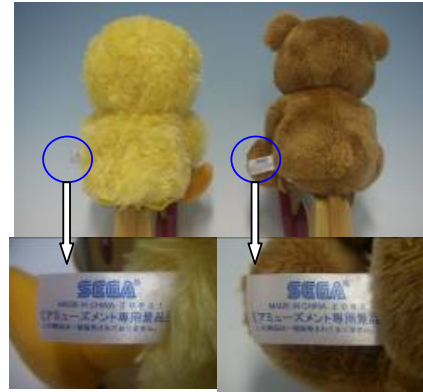

つきましては、お客様に安心してお使いいただく為、下記要領にて良品に交換をさせていただきます。

対象商品をご愛用のお客様には、大変なご心配とご迷惑をお掛け致します事を深くお詫び申し上げます。今後は品質管理を徹底し、再発防止に努める所存でございます。

なお、商品に使用しているキャラクターの著作権者様には、本件に関して一切責任はございません。

-記-

**【対象商品】Suzy's Zooハイクオリティゆらゆら木馬ぬいぐるみ(下記2種)**

ウィッツイー      ブーフ      白地に青文字のタグが付いた商品が対象となります。

**【交換済み商品】**交換させていただきます良品は、緑地に白文字のタグとなっております。

下記タグの付いた商品は、良品となっておりますので引き続きご使用ください。

**【発送方法】**

下記送付先まで「送料受取人払い(着払い)」により対象商品をお送り下さい。

※送り状の控えは良品が戻ってくるまでお手元に保管下さい。