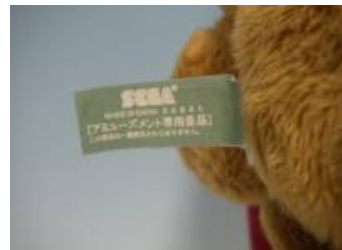

つきましては、お客様に安心してお使いいただく為、下記要領にて良品に交換をさせていただきます。

対象商品をご愛用のお客様には、大変なご心配とご迷惑をお掛け致します事を深くお詫び申し上げます。今後は品質管理を徹底し、再発防止に努める所存でございます。

なお、商品に使用しているキャラクターの著作権者様には、本件に関して一切責任はございません。

-記-

**【対象商品】Suzy's Zooハイクオリティゆらゆら木馬ぬいぐるみ(下記2種)**

ウィッツイー      ブーフ      白地に青文字のタグが付いた商品が対象となります。

**【交換済み商品】**交換させていただきます良品は、緑地に白文字のタグとなっております。

下記タグの付いた商品は、良品となっておりますので引き続きご使用ください。

**【発送方法】**

下記送付先まで「送料受取人払い(着払い)」により対象商品をお送り下さい。

※送り状の控えは良品が戻ってくるまでお手元に保管下さい。