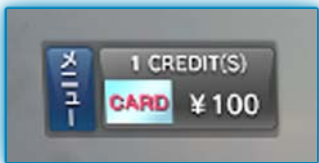

電子マネー使えます!

使い方説明

手順①
メニューから
金額を選択!

手順②
使用したい
ブランドを
選択!

手順③
カードをタッチ!

手順④
GP購入!

■PASELIでプレイされるお客様へ
PASELIでプレイされる場合、Aimeリーダーに対応する
e-AMUSEMENT PASSをご用意ください。
詳細な利用、設定方法については右記をご参照ください。

対応カード