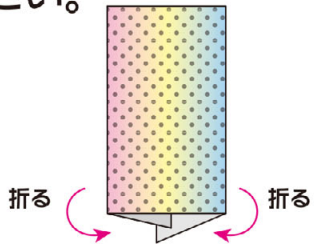

楽曲追加POP

この用紙をA4でプリントし、
点線で3つ折りにして
筐体中央に差し込んで
ください。

12/4(水) SEGA®

楽曲追加!!!

NEW!
My First Phone
NEW!
怒槌

やまお

CHALLENGE TRACK DANGER DANGER CHALLENGE TRACK DANGER DANGER

MENU
CHALLENGE TRACK