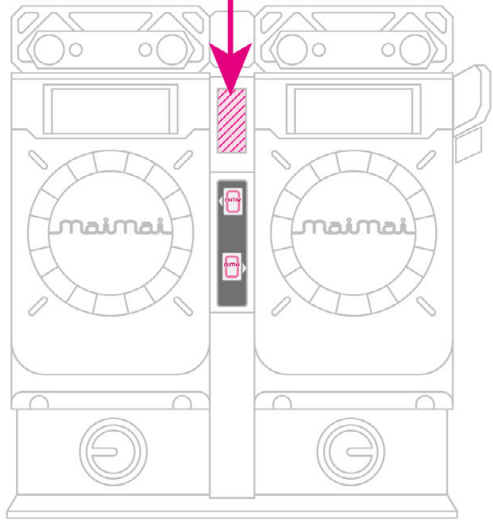

楽曲追加POP

この用紙をA4でプリントし、
点線で3つ折りにして
筐体中央に差し込んで
ください。

12/4(水) SEGA®

楽曲追加!!!

NEW!
My First Phone
NEW!
怒槌

やまお

CHALLENGE TRACK DANGER DANGER CHALLENGE TRACK DANGER DANGER

MENU
CHALLENGE TRACK