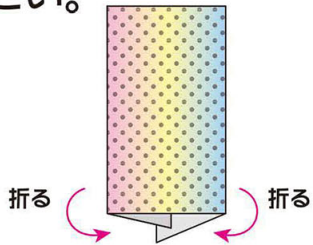

1/25(金) 楽曲追加!!!

楽曲追加POP

この用紙をA4でプリントし、
点線で3つ折りにして
筐体中央に差し込んで
ください。

→やまおり

←やまおり

LINE@公式アカウント成立!

友だち登録よろしくね!

IDは「@maimai_sega」ですわ。