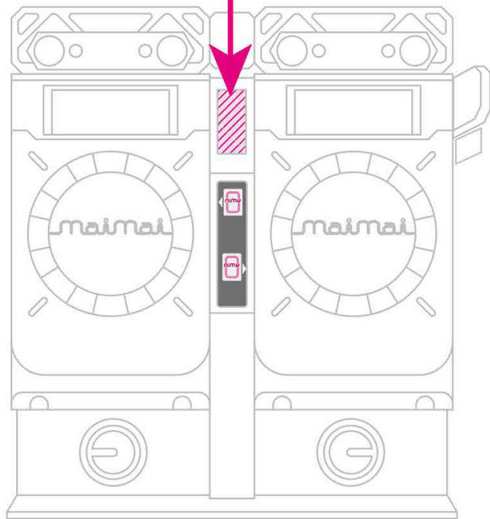

1/25(金) 楽曲追加!!!

楽曲追加POP

この用紙をA4でプリントし、
点線で3つ折りにして
筐体中央に差し込んで
ください。

→やまおり

←やまおり

LINE@公式アカウント成立!

友だち登録よろしくね!

IDは「@maimai_sega」ですわ。