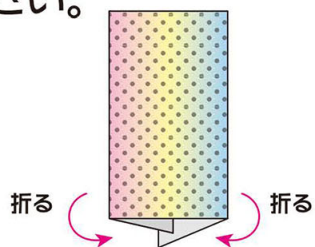

楽曲追加POP

この用紙をA4でプリントし、点線で3つ折りにして筐体中央に差し込んでください。

NEW!

Imperishable Night 2006
(2016 Refine)

NEW!

demetori
At Words Born • In Time of Tempe

ネクロファンタジア ~ Arr. Demetori

NEW!