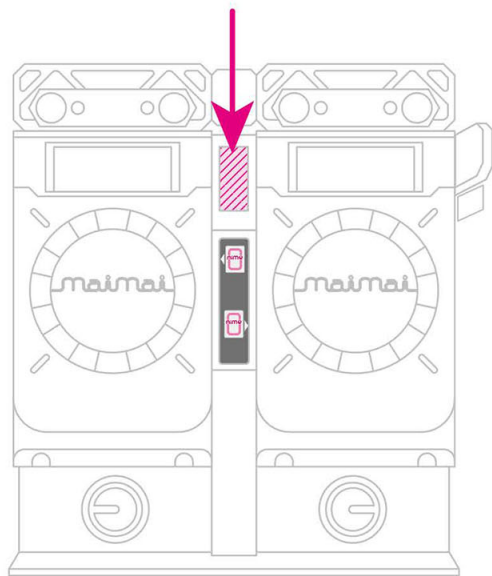

楽曲追加POP

この用紙をA4でプリントし、点線で3つ折りにして筐体中央に差し込んでください。

NEW!

Imperishable Night 2006
(2016 Refine)

NEW!

demetori
At Words Born • In Time of Tempe

ネクロファンタジア ~ Arr. Demetori

NEW!