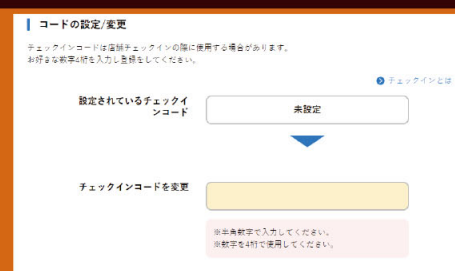

新規登録の方はこちら

新規登録

アーケードゲームが
 もっと楽しくなる！
 Aime

ログイン

登録済みの方はこちら

画面の案内に従い、
 Aimeをご登録ください。

※ SEGA ID、または外部アカウント (Twitter、Facebook、LINE) でログインできます。

Step2 「My Aime」からそれぞれの設定をします！

① StarHorse4をプレイするAimeを選びます。

② クレジットカードの登録をします。

③ 4桁の「チェックインコード」を設定します。

Step3 これで準備OKです！ ゲーム画面の「ショップ」画面の「AimePay」を選択！

前回の決済から6時間以上経過した場合、サテライトでチェックインが必要です。

※ 先ほど登録した数字4桁の「チェックインコード」を入力してください。

ご来店の前に、WEBからチェックインすることもできます。詳しくはAimeサービスサイトでご確認ください。