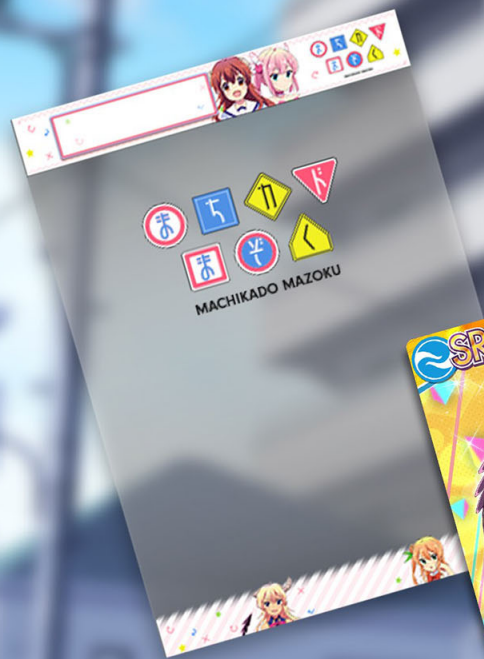

オトダマ
R.E.D.

10/22(木) 新イベント開催!

10/22(木) 7:00 ~
11/18(水) 23:59

MACHIKADO MAZOKU

楽曲を遊んでカードを手に入れよう!

SEGA®

©伊藤いづも・芳文社/まちかどまぞく製作委員会
©SEGA