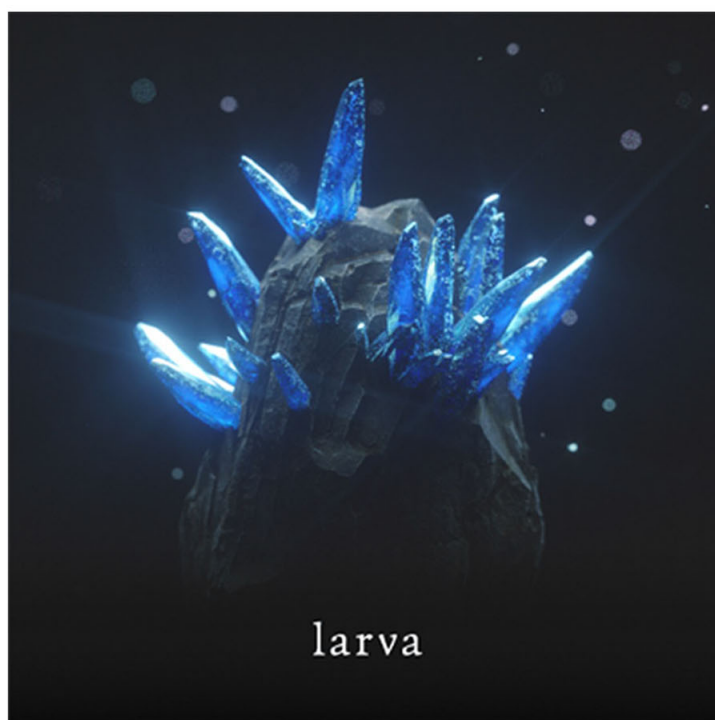

3/18(木)

楽曲追加!

larva

larva

ガリガリさむし

藍の華

HIMEHINA

サクライロフワリ