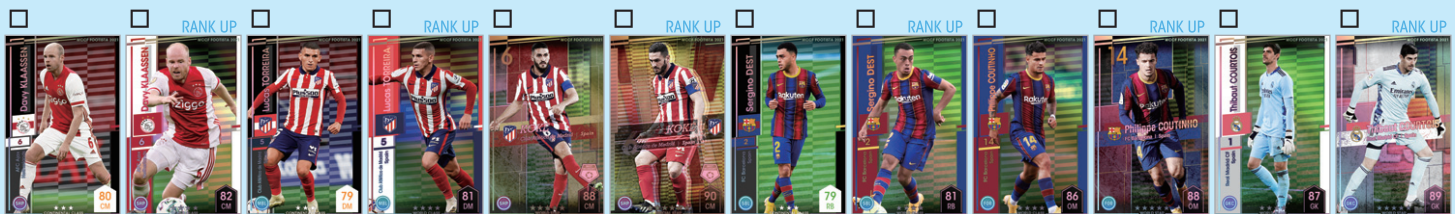

Davy KLAASSEN   Lucas TORREIRA   KOKE   Sergino DEST   Philippe COUTINHO   Thibaut COURTOIS