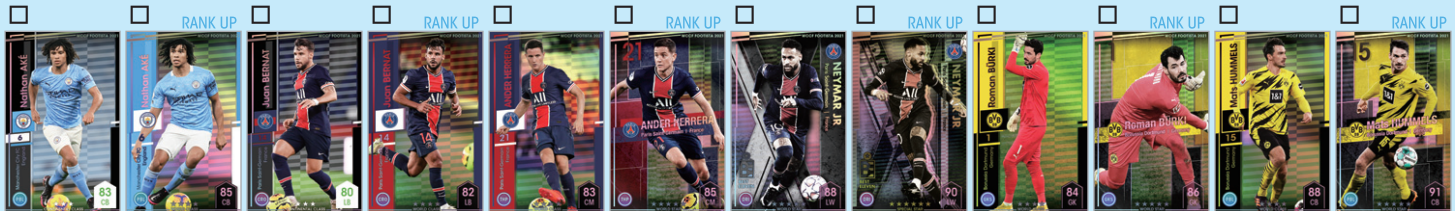

## 2021 6 LINEUP

2021 第6弾カード

THOMAS Parthey      Alexandre LACAZETTE      Sadio MANÉ      Roberto FIRMINO

Nathan AKÉ      Juan BERNAT      ANDER HERRERA      NEYMAR JR      Roman BÜRKI      Mats HUMMELS

David ALABA      Corentin TOLISSO      Robert LEWANDOWSKI      José Luis PALOMINO      Robin GOSENS      Remo FREULER