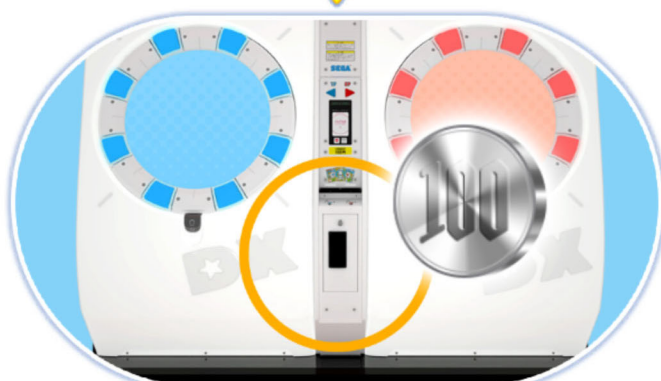

# 電子決済に対応!

コインを投入してください

1クレジット必要です

電子決済が可能です ◀ ボタンを押してください

CREDIT(S) 0

91

ココ!

## コイン投入画面で 筐体中央のボタンを押してね

とっても  
便利になったもん!