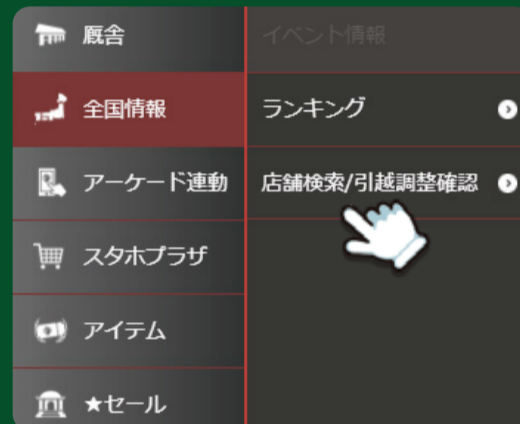

競走馬・繁殖馬の素質が調整されるかどうかは、SH4.NETで、以下の手順により確認できます。

手順 1

公式サイトからSH4.NETに、ログインします。

<http://starhorse.sega.jp/sh4/>

手順 2

メニューから

「店舗検索/
引越調整確認」

を選択してください。