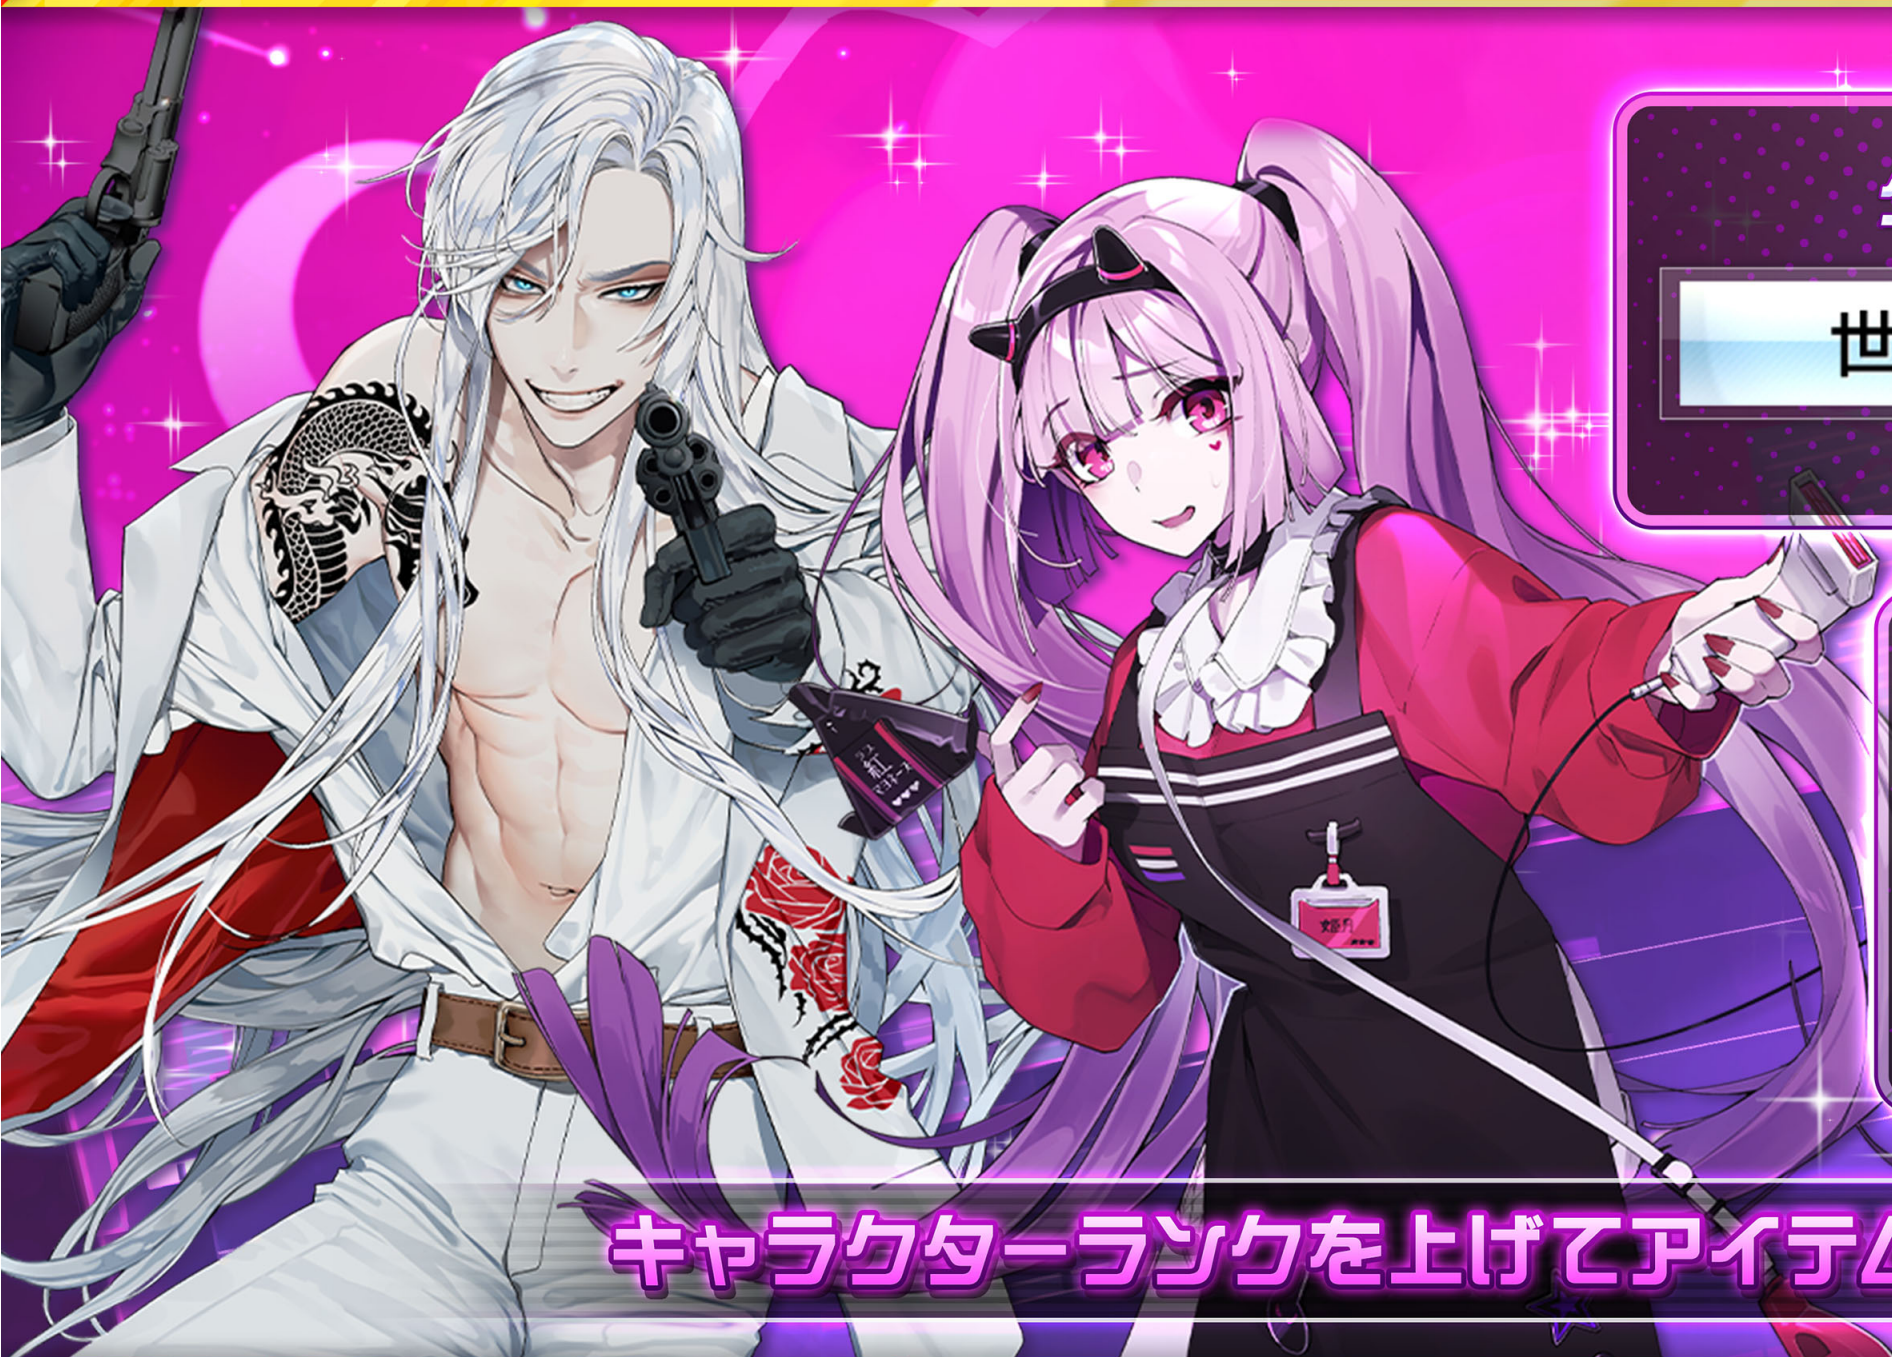

NEW!

「世界襲撃♥ハネムーン!」クエスト発生中!

開催期間

2022/4/14 ~ 5/25

クエスト報酬 1

世界襲撃♥ハネムーン

クエスト報酬 2

キャラクターランクを上げてアイテムを手に入れよう!