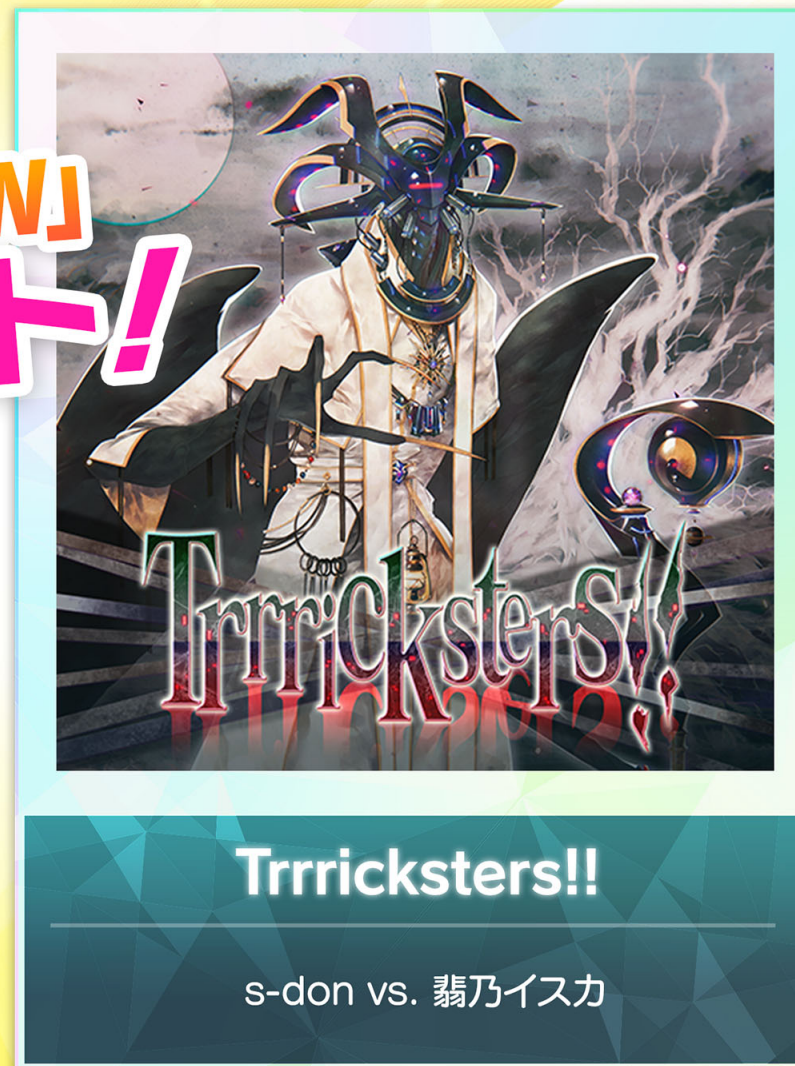

# CHUNITHM NEW と楽曲連動!

「CHUNITHM NEW」  
でプレイしてゲット!

※解禁日の AM7:00以降に「CHUNITHM NEW」で対象楽曲を1回以上プレイする必要があります。  
(対象楽曲を既にプレイ済みの場合も、再度プレイする必要があります)

※「CHUNITHM NEW」で対象楽曲をプレイ後、オンゲキで楽曲が付与されるまで時間がかかる場合があります。

SEGA®

©SEGA