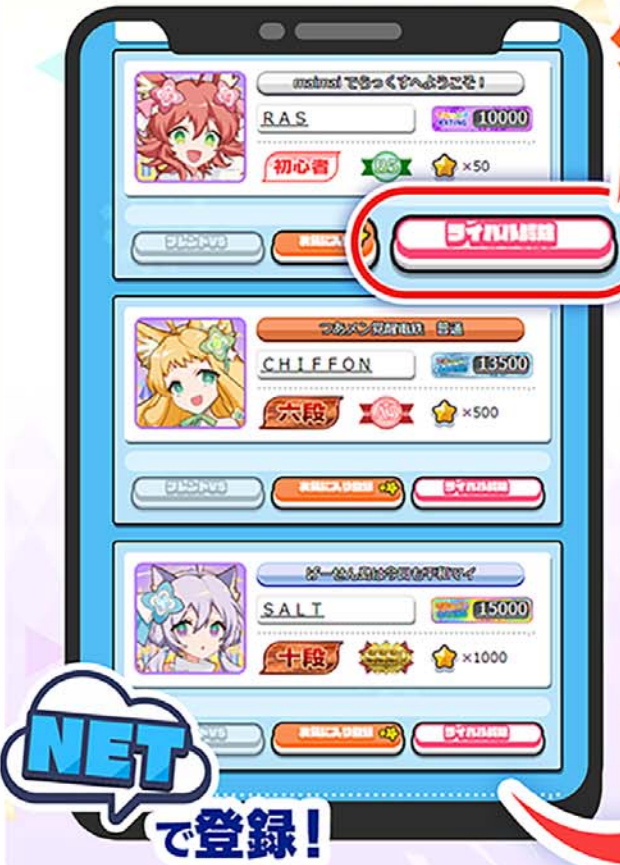

「お気に入り」「ライバル」機能が登場!!

で設定して、**便利な機能**を使いこなそう!

お気に入りカテゴリ

NETでお気に入りの楽曲を登録して、
ゲーム内で

ラクラク選曲!

ライバル機能

気になるフレンドの
スコアと**でらっくスコア**が
ゲーム内で**確認できるよ!**

NETで登録!