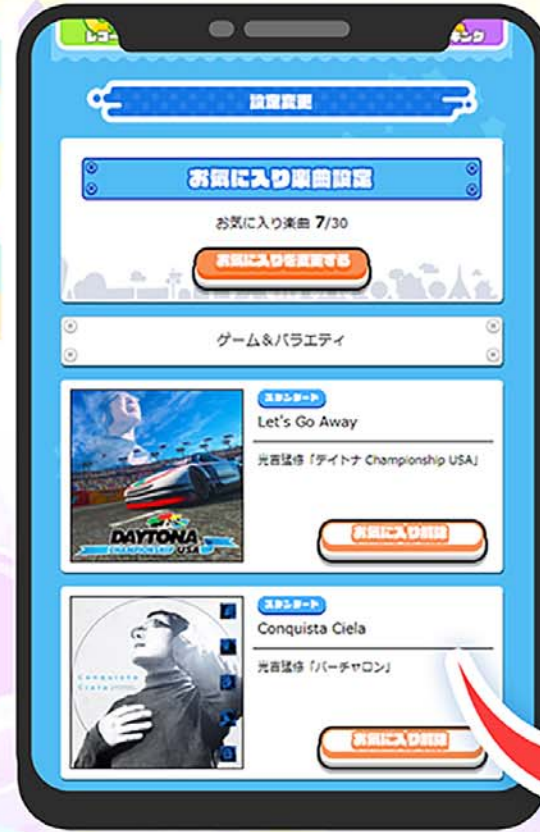

「お気に入り」「ライバル」機能が登場!!

で設定して、**便利な機能**を使いこなそう!

お気に入りカテゴリ

NETでお気に入りの楽曲を登録して、
ゲーム内で

ラクラク選曲!

ライバル機能

気になるフレンドの
スコアと**でらっくスコア**が
ゲーム内で**確認できるよ!**

NETで登録!