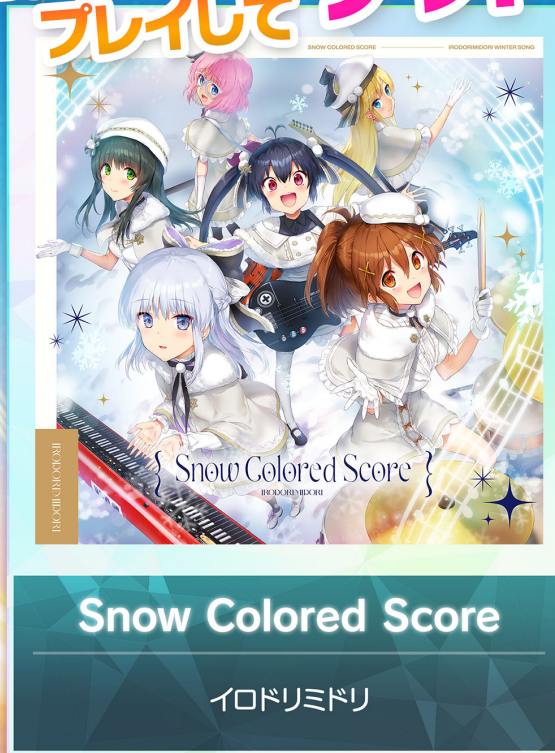

6/8(木) CHUNITHM 連動開始!

CHUNITHMをゲット!
プレイして

※解禁日のAM7:00以降に「CHUNITHM」で対象楽曲を1回以上プレイする必要があります。
(対象楽曲を既にプレイ済みの場合も、再度プレイする必要があります)

※「CHUNITHM」で対象楽曲をプレイ後、オンゲキで楽曲が付与されるまで時間がかかる場合があります。

SEGA®

©SEGA