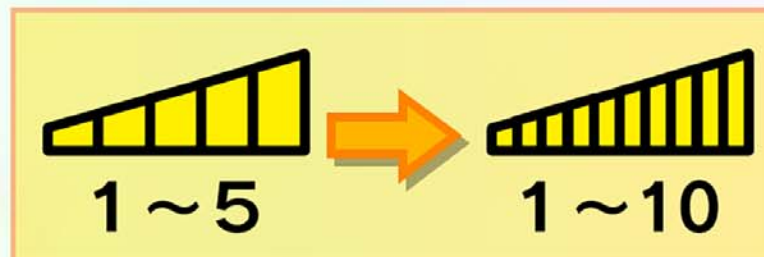

新機能追加!

- 新機能 -

スピード設定拡張!

スピード設定の細分化

- 新機能 -

ガイド音ボリューム拡張!

ガイド音ボリューム拡張

- 新機能 -