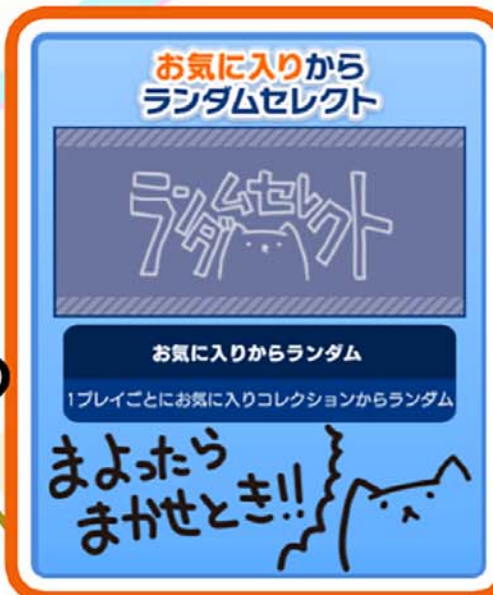

「お気に入り」「ランダムセレクト」がパワーアップ!

楽曲リザルトで
お気に入り登録ボタンを押しすれば、
 その場ですぐに
「お気に入り」登録ができちゃうマイ!

コレクションアイテムにも
「お気に入り」「ランダムセレクト」機能が
 ついちゃうよ!

コレクションの**ランダムセレクト**で、
 いつも"ふれっしゅ"な気分で
 楽しめちゃうもん!

※「お気に入り」に登録できる楽曲の上限は30曲となります。上限に達すると、お気に入り登録ボタンが表示されなくなります。
 (いずれかのお気に入り楽曲の登録を解除すると、再度表示されるようになります)