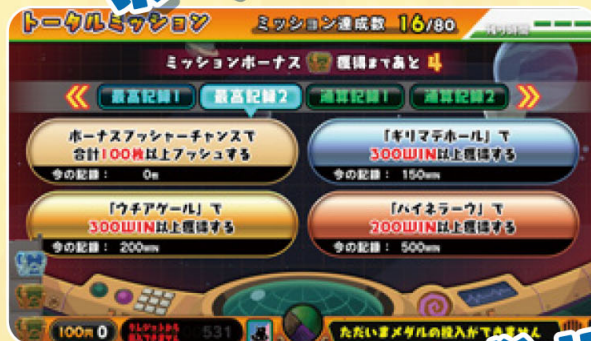

Aimeカードとは?

- ゲーム機にタッチしてプレイ!データが保存され、次回も続きから遊べる!
- 1枚のカードで複数タイトルのプレイデータを記録可能!
- アミューズメントICカードや、おサイフケータイでもOK!

※「おサイフケータイ」は株式会社NTTドコモの登録商標です。

Aimeカードをお求めの際は、スタッフまでお声がけください。

Aimeカードでできること

アイテムをゲットして
アバターを楽しく
カスタマイズ!

ミッションや
ランキングに挑戦しよう!

様々なミッションに挑戦して
ボーナスをゲット!

ボーナスは獲得するごとに
中身が豪華に!!

毎週開催!
釣り大会!!

週ごとに変わる対象魚を
釣り上げろ!

このほかにも、Aimeカードを使用するとおトクに遊べる要素が満載!!