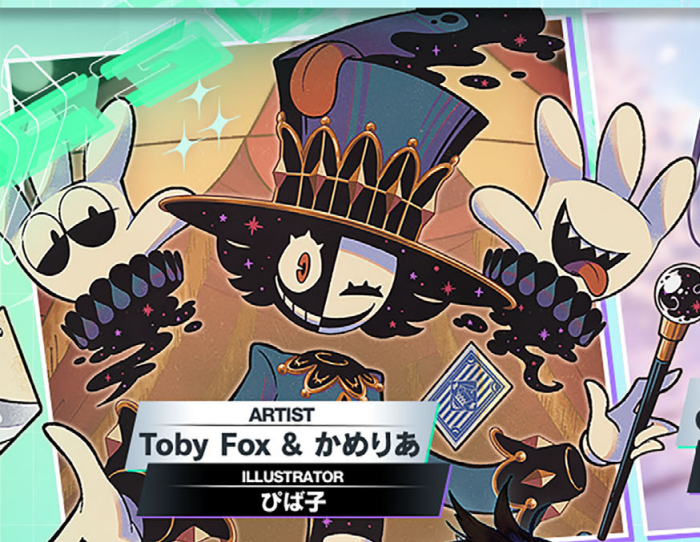

「VERSE ep. 1」新マップ登場!

開催期間

2024/12/12 ~

ARTIST
Toby Fox & かめりあ
ILLUSTRATOR
びば子

ARTIST
OUTLOUD feat.NG.
ILLUSTRATOR
Ruki

ARTIST
DJ Noriken
ILLUSTRATOR
炬ヨツキ

ARTIST
Laur
ILLUSTRATOR
otorihara

ARTIST
Lime
ILLUSTRATOR
天野英

ARTIST
いるかアイス feat.ちょこ
ILLUSTRATOR
もち

ARTIST
MOSAIC.WAV
ILLUSTRATOR
空中幼彩

SEGA®

©SEGA

※楽曲のプレイには、マップを進める必要があります。