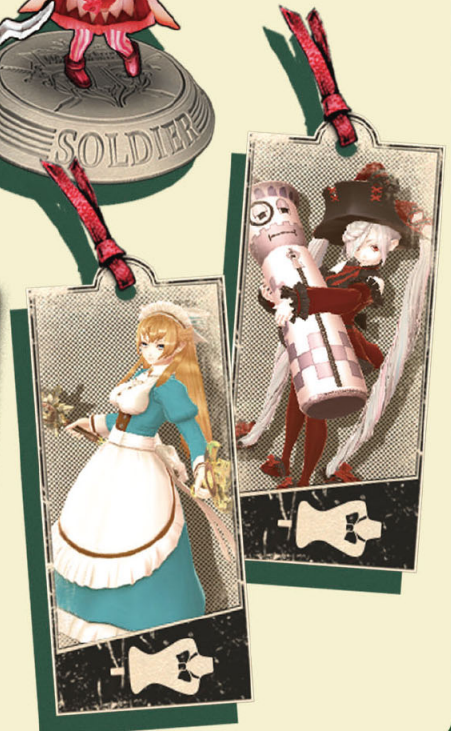

# リライフエスタ開催!

4月20日(月)10:00~5月17日(日)23:59

交換期間は5月24日(日)23:59迄

わんだ〜ら〜ん♪

カスタムチャット

変幻の栞

ここでしか手に入らない  
アイテムが盛り沢山!

リライフを集めて  
カスタマイズアイテムをGET!