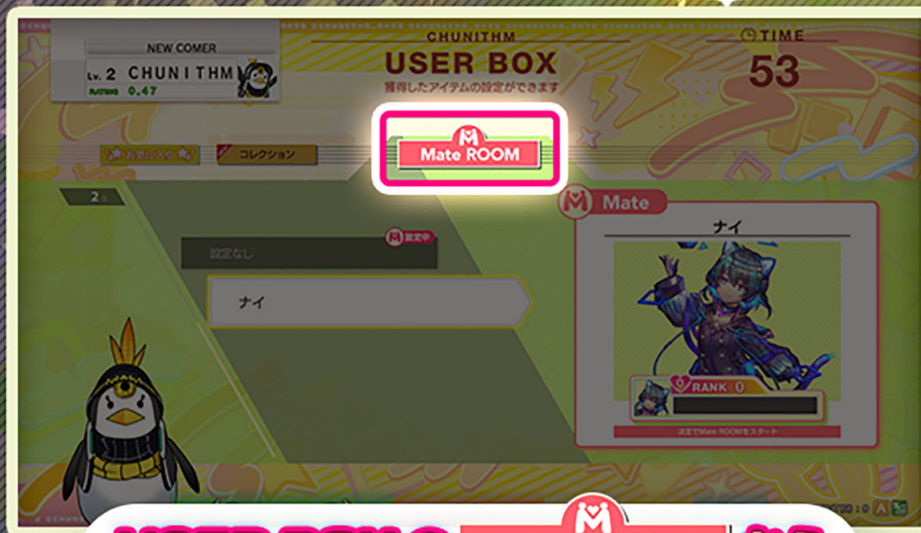

新機能! メイトルーム登場!

USER BOXの Mate ROOM から
会いに行こう!!!!

エアースライドで通貨をエール♥に!!

エール♥をプレゼントして親密度が上がるとお返しに何か貰えるかも...?

※メイトルームに行くには、メイトを獲得する必要があります。