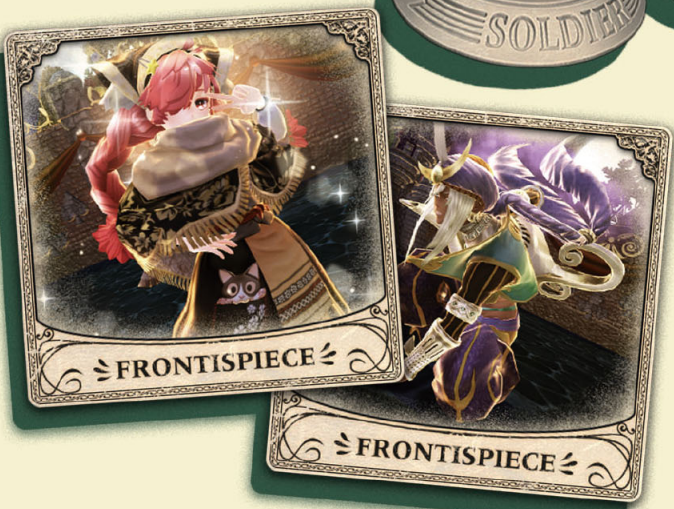

# リライフエスタ開催!

6月29日(月)10:00~7月26日(日)23:59

交換期間は8月2日(日)23:59迄

わんだ〜ら〜ん♪

カスタムチャット

変幻の栞

ここでしか手に入らない  
アイテムが盛り沢山!

リライフを集めて  
カスタマイズアイテムをGET!