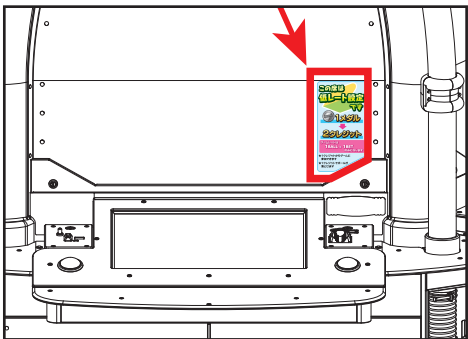

低レート設定席POP

筐体に貼ってご使用ください。

この席は  
**低レート設定  
です**

**1メダル**

**2クレジット**

ゲームレートは  
**1BALL = 1BET**  
のみになります

- ★1クレジットからゲームに参加できます
- ★1クレジットでボールが落とせます

この席は  
**低レート設定  
です**

**1メダル**

**3クレジット**

ゲームレートは  
**1BALL = 1BET**  
のみになります

- ★1クレジットからゲームに参加できます
- ★1クレジットでボールが落とせます