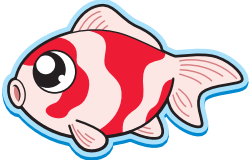

マグロ
ねてるときもおよくんだ!

マダイ
おいしいものがだいすき!

トラフグ
おこるとおなかをふくらませるぞ!

イシダイ
いわばがだいすきなんだ!

マダコ
きけんなときはスミをはくよ!

カニ
はさみてエサをたべるよ!

イセエビ
エビのおうさまだよ!

サンマ
かたなのようなかたちだよ!

キミはどれが好き?

コリドラス
かわそこのエサをたべるよ!

グッピー
きれいないろのなかがいっぱい!

ディスカス
よこからみるとまるいよ!

コロソマ
よくピラニアにまちがわれるんだ!

ネオンテトラ
ネオンサインのようなライン!

アロワナ
あおきなくちでエサをまるのみ!

ワキン
きんぎょすくいておなじみ!