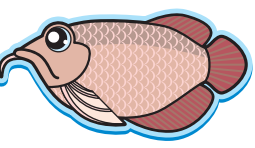

ニジマス
にじいろのラインがきれい!

イトウ
なかがすくなくなってるんだ!

カジカ
きれいであさいかわがすき!

イワナ
きれいなかわがだいすき!

オオサンショウウオ
とくべつなぬんきんぶつ!

サワガニ
きんじょのおがわにいるかも!

タキタロウ
でんせつのおさかなだよ!

ピラニア
じつはおくびょうもの!

キミはどれが好き?

コリドラス
かわそこのエサをたべるよ!

グッピー
きれいないろのなかがいっぱい!

ディスカス
よこからみるとまるいよ!

コロソマ
よくピラニアにまちがわれるんだ!

ネオンテトラ
ネオンサインのようなライン!

アロワナ
あおきなくちでエサをまるのみ!

ワキン
きんぎょすくいておなじみ!

ランチュウ
ずんぐりむっくりなきんぎょ!

デメキン
おおきなめだまがカワイイ!

メダカ
むかしはたくさんいたんだよ!

ドジョウ
どろがだいすきなんだ!

オタマジャクシ
あおきなくなったらカエルになるよ!

カエル
およくのもだいたい!

ニシキゴイ
にほんのこくぎょだよ!

クリオネ
じつはカイのなかなんだ!