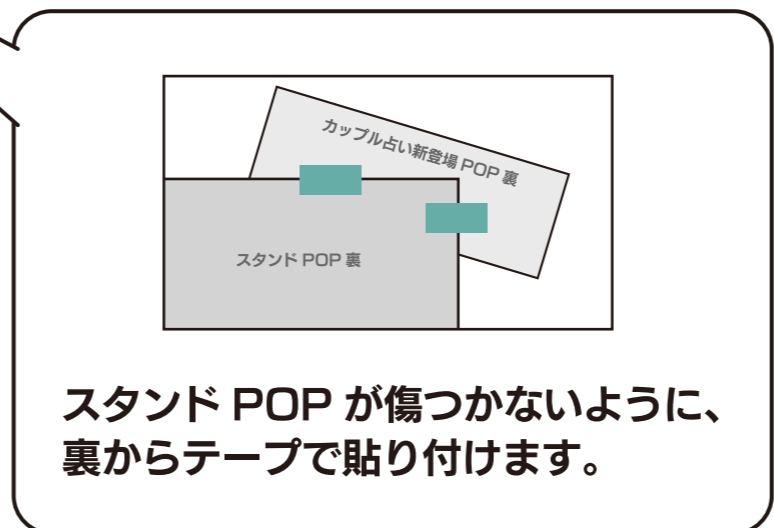

# 【 占いコレクショントロッテ 】 カップル占い新登場 POP の使い方 ( 推奨 )

1 B1ポスターに貼る。

2 スタンドポップに貼る。

3 筐体上部の電飾部分に貼る。

▼ ここからカットしてご使用下さい。