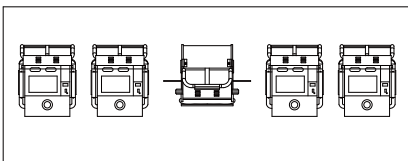

ANSWER x ANSWER