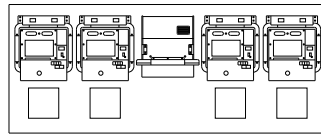

# 大型ビデオゲーム機 2007/9/11

ダービーオーナーズクラブ(標準)

MJ

ワールドクラブ チャンピオン フットボール

セガネットワーク対戦麻雀 MJ2

Quest of D

アヴァロンの鍵

SEGA GOLF CLUB