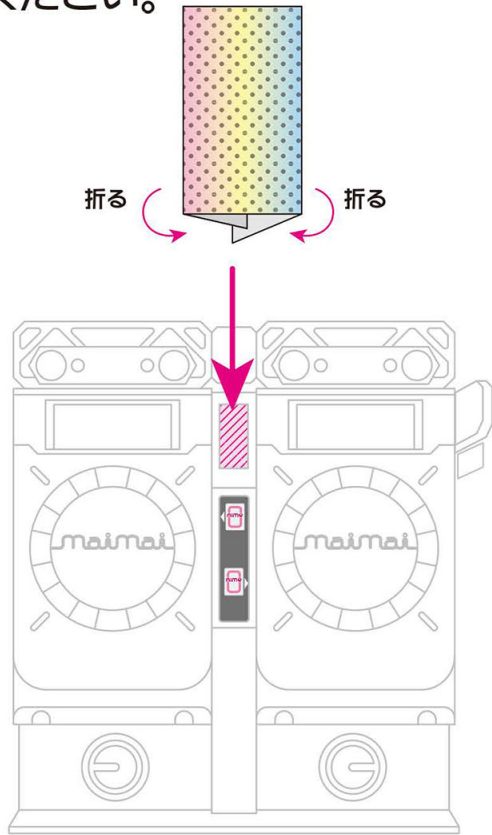

楽曲追加POP

この用紙をA4でプリントし、
点線で3つ折りにして
筐体中央に差し込んで
ください。

1/11(金) 楽曲追加!!!

NEW!

フキゲンワルツ

NEW!

ナイトメア☆パーティーナイト

NEW!