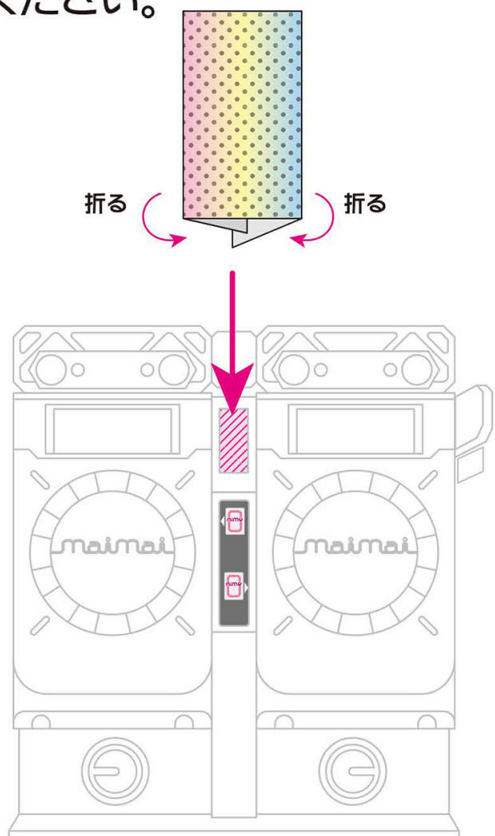

2/7(木) 楽曲追加!!!

楽曲追加POP

この用紙をA4でプリントし、
点線で3つ折りにして
筐体中央に差し込んで
ください。

NEW!

L4TS:2018 (feat. あひる&KTA)

NEW!

魔法少女になるしかねえ
ねこ餅りん feat. 小宮真央

NEW!